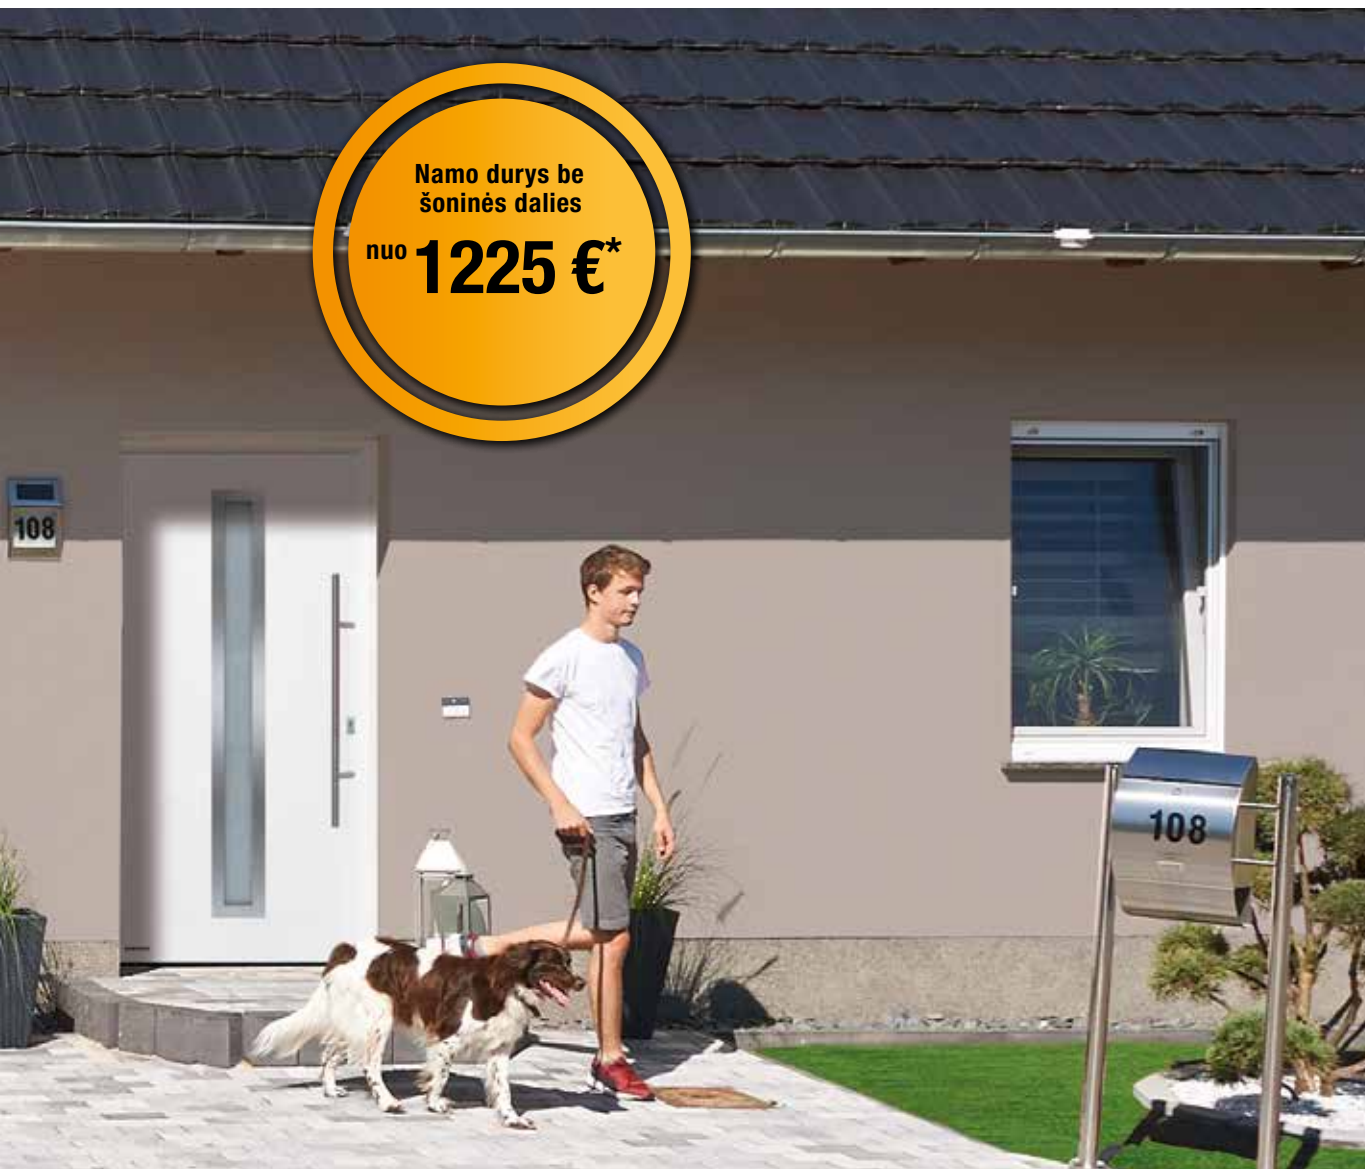

Namo durys be šoninės dalies
nuo **1225 €***